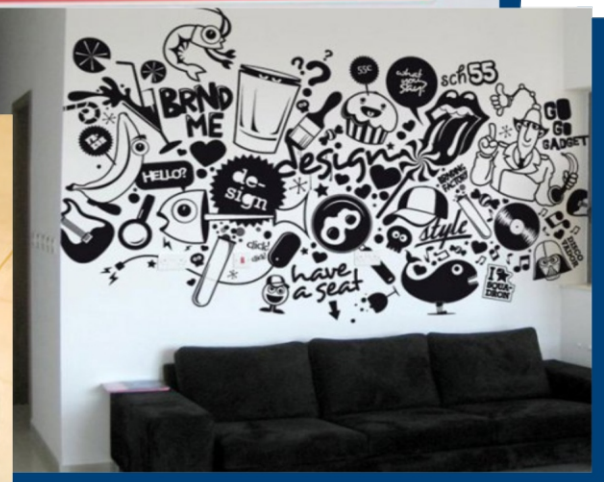

РЕКЛАМНЫЕ РЕШЕНИЯ

оформление торгового пространства

- трафареты для нанесения рисунка на стены, полы в торговых пространствах
- напольные наклейки

WWW.FORTEPRINT.RU
+7 (495) 215 01 48

FORTE
PRINT